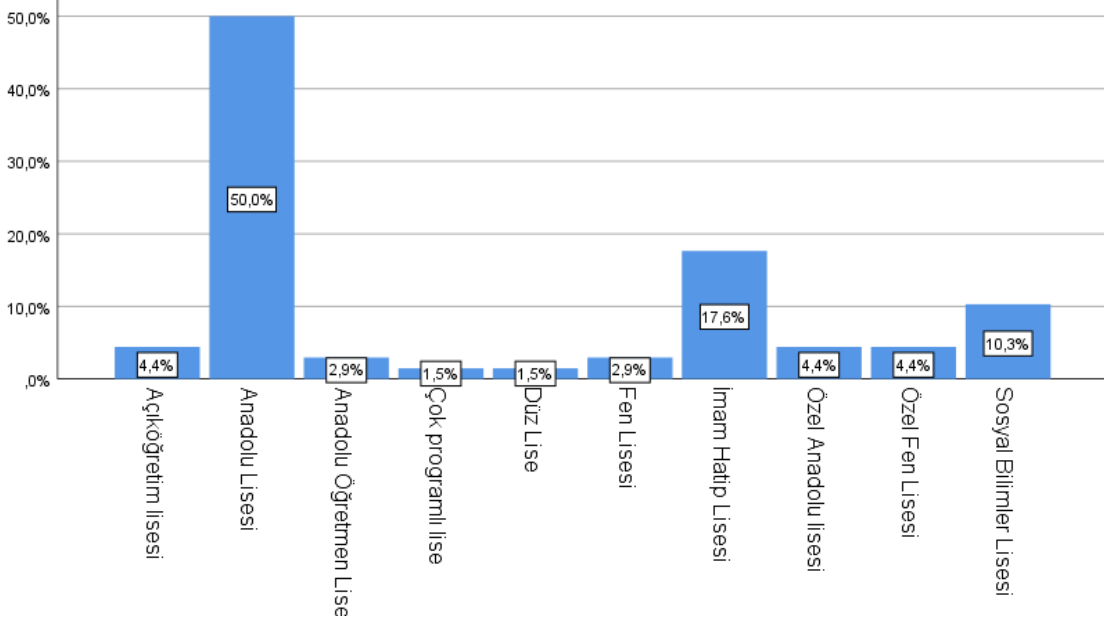

2023-2024 PSİKOLOJİ BÖLÜMÜ YENİ GELEN ÖĞRENCİ ANKETİ SONUÇLARI

1. Mezun olduğunuz lise türü aşağıdakilerden hangisidir?

2. OMÜ İnsan ve Toplum Bilimleri Fakültesi Psikoloji Bölümü tercih listenizde kaçınıcı sıradaydı?

3. Bu bölümü seçmenizdeki neden aşağıdakilerden hangisidir?

4. Yerleştirme başarı sıranız nedir?

5. Bölüm ya da üniversite değişikliği yapmak istiyor musunuz? Nasıl?

C şıkkını işaretleyenler için bölüm adı: