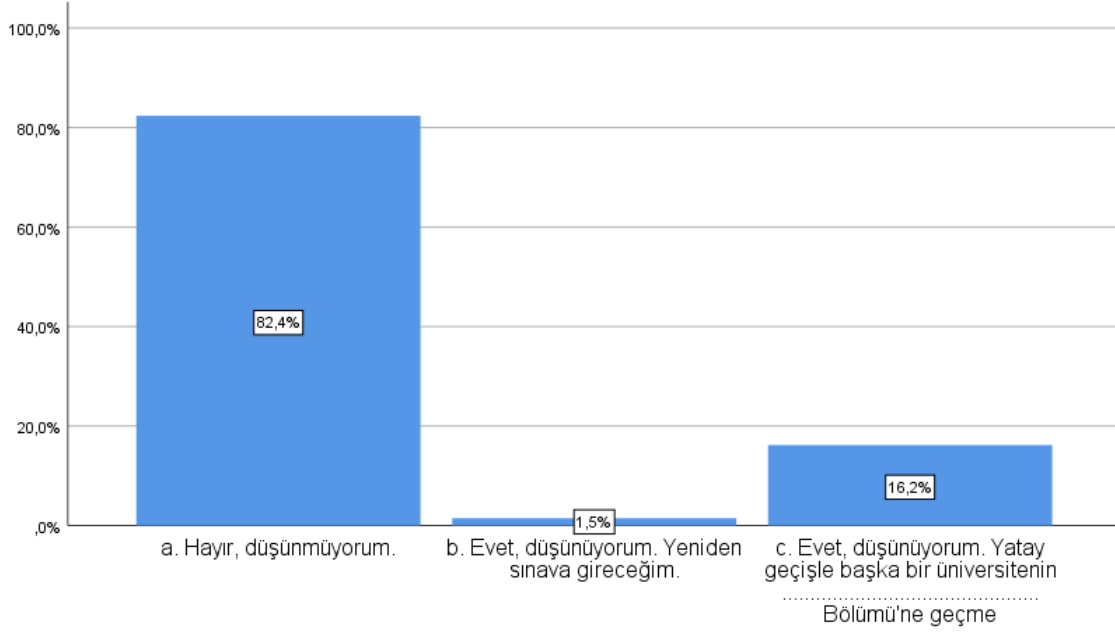

5. Bölüm ya da üniversite değişikliği yapmak istiyor musunuz? Nasıl?