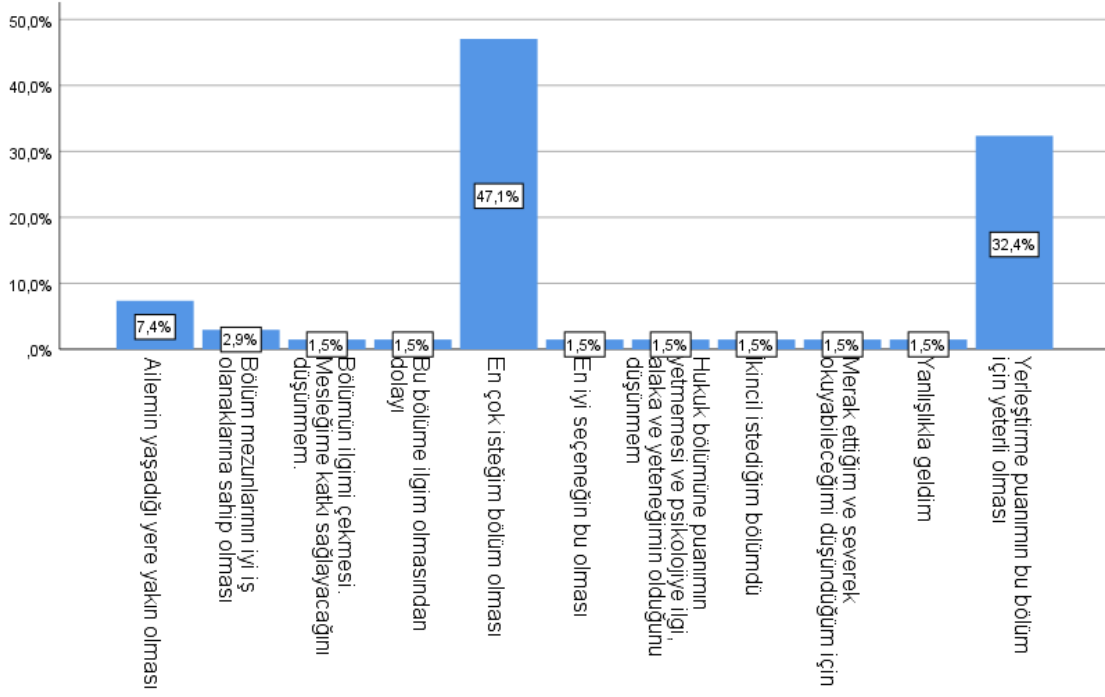

2023-2024 PSİKOLOJİ BÖLÜMÜ YENİ GELEN ÖĞRENCİ ANKETİ SONUÇLARI

1. Mezun olduğunuz lise türü aşağıdakilerden hangisidir?

2. OMÜ İnsan ve Toplum Bilimleri Fakültesi Psikoloji Bölümü tercih listenizde kaçınıcı sıradaydı?

3. Bu bölümü seçmenizdeki neden aşağıdakilerden hangisidir?

4. Yerleştirme başarı sıranız nedir?

5. Bölüm ya da üniversite değişikliği yapmak istiyor musunuz? Nasıl?

C şıkkını işaretleyenler için bölüm adı: