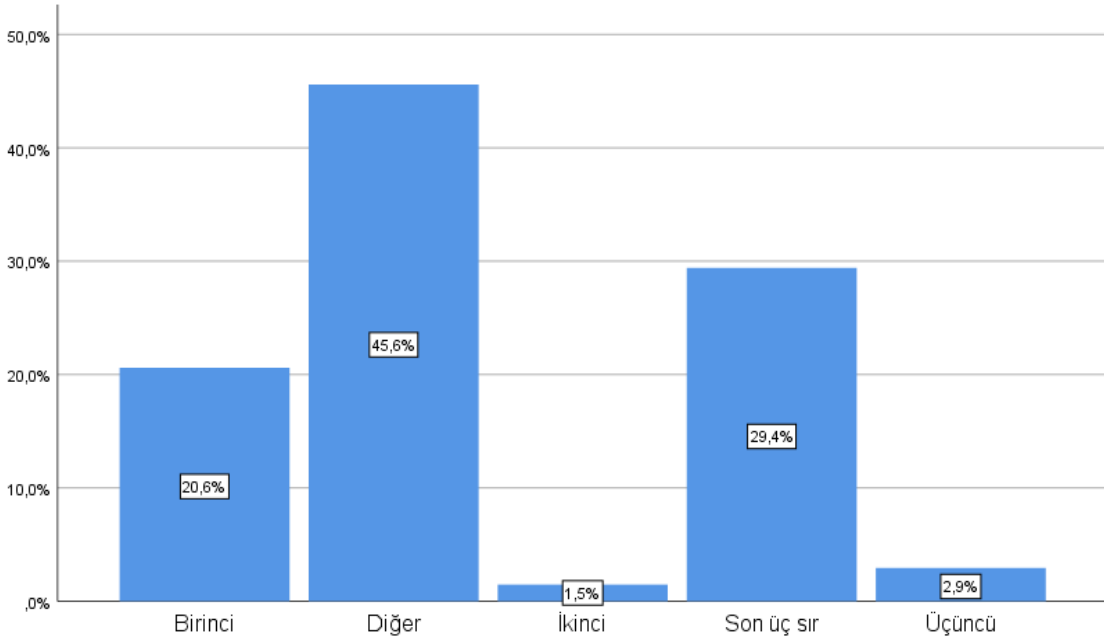

2023-2024 PSİKOLOJİ BÖLÜMÜ YENİ GELEN ÖĞRENCİ ANKETİ SONUÇLARI

1. Mezun olduğunuz lise türü aşağıdakilerden hangisidir?

2. OMÜ İnsan ve Toplum Bilimleri Fakültesi Psikoloji Bölümü tercih listenizde kaçınıcı sıradaydı?